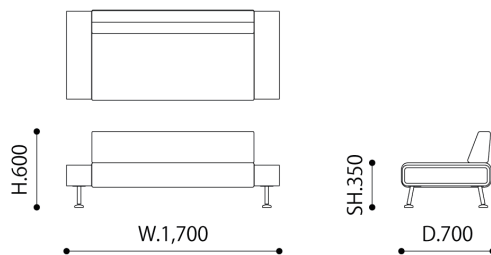

ULTRA LIVING '99

Christophe Pillet, 1999

CODE | CP1006
SIZE | W.1,700 × D.700 × H.600 / SH.350
MATERIAL | Side : Plywood (WU-2), Acrylic, With Light
Leg : Steel
Seat/Back : Urethane foam + Vinyl leather
PRICE | ¥550,000- (excluding tax : ¥500,000-)

*Detachable back

*Light bulb used: Fluorescent lamp 20W

FABRIC A TYPE

HILARGO

100% Vinyl Chloride

メンテナンス性に優れており、普段の手入れは乾拭きか水拭きで充分です。
厚みがあり、ソファが張り感のある綺麗なフォルムになります。

LG-8598(2432)

LG-8599(2437)